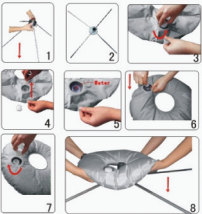

Wichtige Information zu dem Produkt flying banner **INA** (Wasser-/Sandsack)

Bitte achten sie beim Befüllen des Sackes darauf, dass Sie den Sack waagrecht halten (s. Abb.) Am besten halten Sie den Sack beim Befüllen mit beiden Händen an den Seiten. Er darf auf keinen Fall senkrecht bzw. einseitig gehalten werden. Füllmenge umfaßt 7kg.

Instruction of Flying banner Feet **INA**

Please use the base feet as following:

When you put the water bag above the base, please hold both sides of water bag to keep the weight in balance, do not hold only one side.